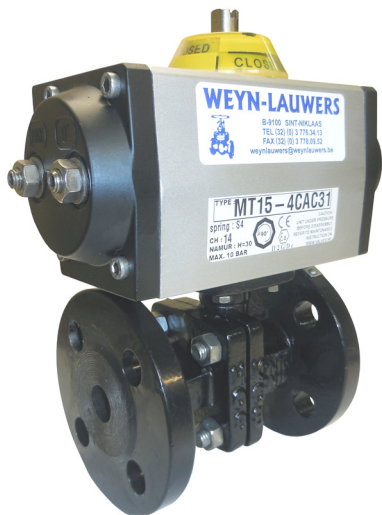

OMSCHRIJVING

fig 151MT

2-delige geflensde kogelkraan
volle doorlaat
DIN 3202 F4 - F5
huis : nodulair gietijzer
kogel : RVS 304
spindel : RVS 304
dichtingen : PTFE
O-ring : VITON
voorzien van **dubbelwerkende pneumaat**

fig 151MTS

2-delige geflensde kogelkraan
volle doorlaat
DIN 3202 F4 - F5
huis : nodulair gietijzer
kogel : RVS 304
spindel : RVS 304
dichtingen : PTFE
O-ring : VITON
voorzien van **enkelwerkende pneumaat**